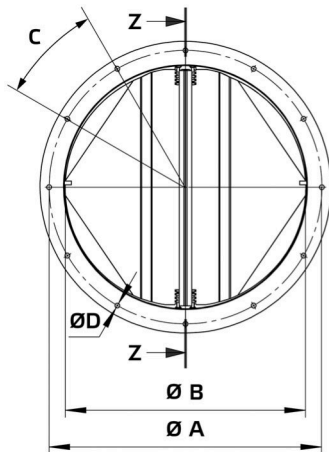

# Datenblatt

Produkttyp: **Rohrverschlussklappe horizontal**  
 Artikelnummer: 154688  
 Produktbezeichnung: RVK H 500

A	mm	560
B	mm	500
C		12 x 30°
D	mm	12
E	mm	264
Gewicht	kg	7,3

- Selbsttätige Verschlussklappe
- Stahlblech, pulverbeschichtet
- Flanschmontage
- Für horizontalen Einbau
- Für Außenaufstellung geeignet

## Verwendung:

- AL 500 D4 01
- AL 500 EC 01
- AL 500 D2 01