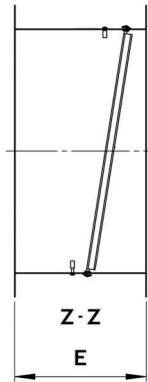

# Datenblatt

Produkttyp: **Rohrverschlussklappe horizontal**  
 Artikelnummer: 154688  
 Produktbezeichnung: RVK H 500

A	mm	560
B	mm	500
C		12 x 30°
D	mm	12
E	mm	264
Gewicht	kg	7,3

- Selbsttätige Verschlussklappe
- Stahlblech, pulverbeschichtet
- Flanschmontage
- Für horizontalen Einbau
- Für Außenaufstellung geeignet

## Verwendung:

- AL 500 D4 01
- AL 500 EC 01
- AL 500 D2 01