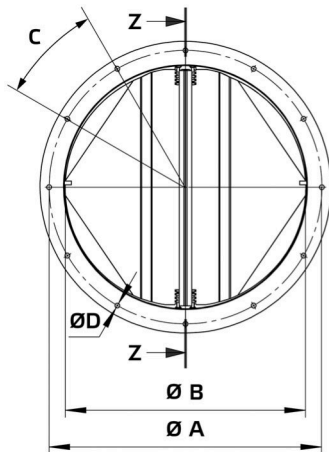

# Datenblatt

Produkttyp: **Rohrverschlussklappe horizontal**  
 Artikelnummer: 154879  
 Produktbezeichnung: RVK H 710

A	mm	770
B	mm	710
C		12 x 30°
D	mm	16
E	mm	431
Gewicht	kg	15,2

- Selbsttätige Verschlussklappe
- Stahlblech, pulverbeschichtet
- Flanschmontage
- Für horizontalen Einbau
- Für Außenaufstellung geeignet

Verwendung:

- AL 710 D6 01
- AL 710 D4 01