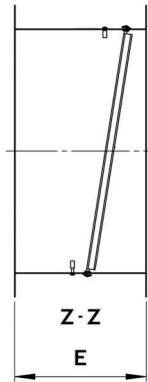

# Datenblatt

Produkttyp: **Rohrverschlussklappe horizontal**  
 Artikelnummer: 154879  
 Produktbezeichnung: RVK H 710

A	mm	770
B	mm	710
C		12 x 30°
D	mm	16
E	mm	431
Gewicht	kg	15,2

- Selbsttätige Verschlussklappe
- Stahlblech, pulverbeschichtet
- Flanschmontage
- Für horizontalen Einbau
- Für Außenaufstellung geeignet

Verwendung:

- AL 710 D6 01
- AL 710 D4 01