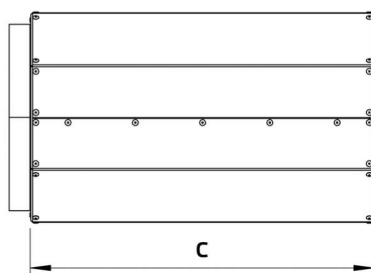

# Datenblatt

Produkttyp: **Rohrschalldämpfer**  
 Artikelnummer: 158326  
 Produktbezeichnung: SD 00280 500 R 05

A	mm	525	· Rohrschalldämpfer, starr · Isoliert mit Mineralwolle · Stahlblech, verzinkt
B	mm	345	
C	mm	460	
Gewicht	kg	8,9	

## Verwendung:

- EMI 280 E2M 180W O 01
- EMI 280 EC 270W O 01