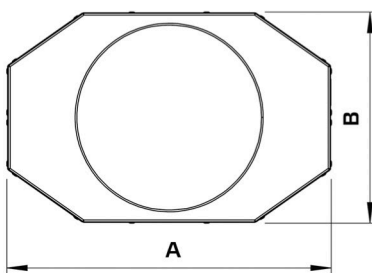

# Datenblatt

Produkttyp: **Rohrschalldämpfer**  
 Artikelnummer: 158326  
 Produktbezeichnung: SD 00280 500 R 05

A	mm	525	· Rohrschalldämpfer, starr · Isoliert mit Mineralwolle · Stahlblech, verzinkt
B	mm	345	
C	mm	460	
Gewicht	kg	8,9	

## Verwendung:

- EMI 280 E2M 180W O 01
- EMI 280 EC 270W O 01