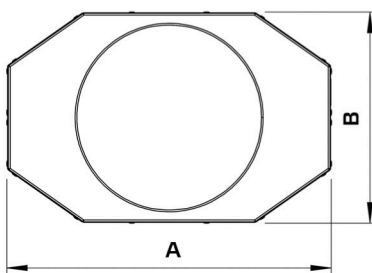

# Datenblatt

Produkttyp: **Rohrschalldämpfer**  
 Artikelnummer: 158389  
 Produktbezeichnung: SD 00355 500 R 05

A	mm	565	· Rohrschalldämpfer, starr · Isoliert mit Mineralwolle · Stahlblech, verzinkt
B	mm	385	
C	mm	460	
Gewicht	kg	9,8	