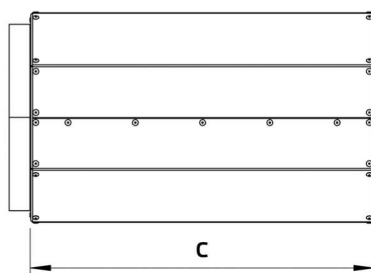

# Datenblatt

Produkttyp: **Rohrschalldämpfer**  
 Artikelnummer: 158389  
 Produktbezeichnung: SD 00355 500 R 05

A	mm	565	· Rohrschalldämpfer, starr · Isoliert mit Mineralwolle · Stahlblech, verzinkt
B	mm	385	
C	mm	460	
Gewicht	kg	9,8	

## Verwendung:

- EMI 355 EC 300W O 01
- EMI 355 EC 750W O 02