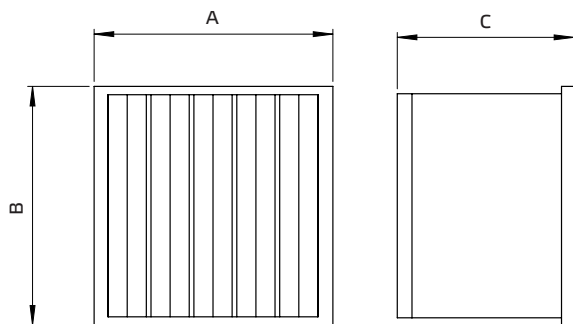

Ersatzluftfilter LFT

| Typ | ID | Verwendung für: | Filterklasse | t _u °C | A mm | B mm | C mm |
|-----------------------|--------|------------------|---------------------|----------------------|---------|---------|---------|
| LFT 05 ISO Coarse 70% | 102939 | FTW/FT 100 - 250 | ISO Coarse 70% (M5) | 80 | 287 | 287 | 360 |
| LFT 05 ISO ePM2,5 60% | 102945 | FTW/FT 100 - 250 | ISO ePM2,5 60% (F7) | 80 | 287 | 287 | 360 |
| LFT 30 ISO Coarse 70% | 102941 | FTW/FT 315 - 400 | ISO Coarse 70% (M5) | 80 | 487 | 487 | 360 |
| LFT 30 ISO ePM2,5 60% | 102947 | FTW/FT 315 - 400 | ISO ePM2,5 60% (F7) | 80 | 487 | 487 | 360 |