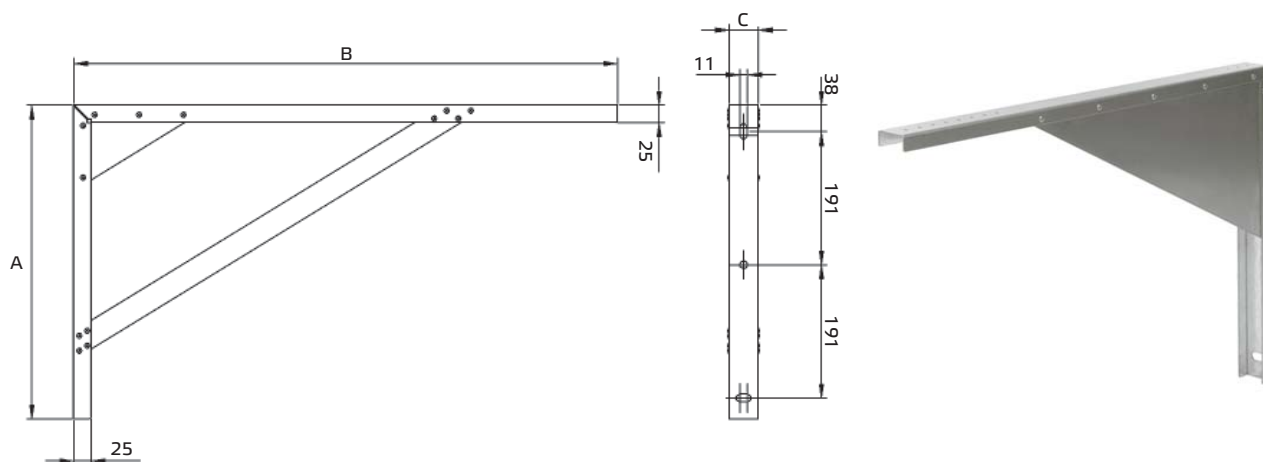

Wandkonsole WK MPS

Typ	ID	Verwendung für:	A mm	B mm	C mm	Gewicht kg
WK MPS 07	127953	MPS 225 - 450	450	650	42	5,2
WK MPS 08	128095	MPS 500 - 560	450	884	42	6,4

- Stahlblech, verzinkt
- Wandkonsole, 1 Pack = 2 Stück