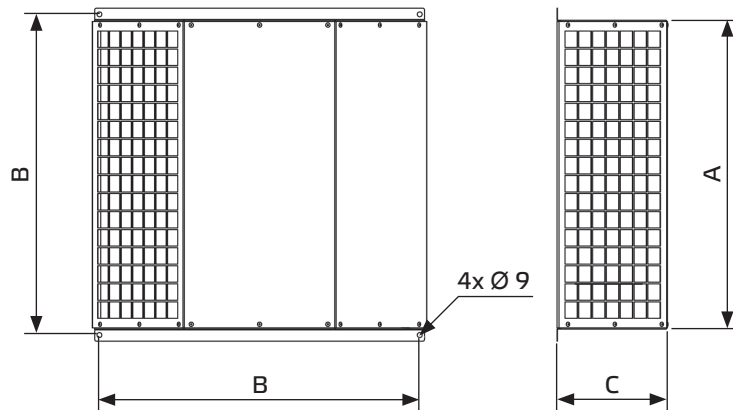

## Wetterschutzhaube WSH MPC

Typ	ID	Verwendung für:	A mm	B mm	C mm	Gewicht kg
<b>WSH MPC 01</b>	123431	MPC 225-280, MPC 225-315 T	365	386	202	2,5
<b>WSH MPC 02</b>	123433	MPC 315-450, MPC 355-500 T	565	586	202	4,4
<b>WSH MPC 03</b>	123435	MPC 500-630, MPC 560-630 T	765	786	222	6,7
<b>WSH MPC 04</b>	152682	MPC 710-800, MPC 710-800 T	1065	1086	222	11,1