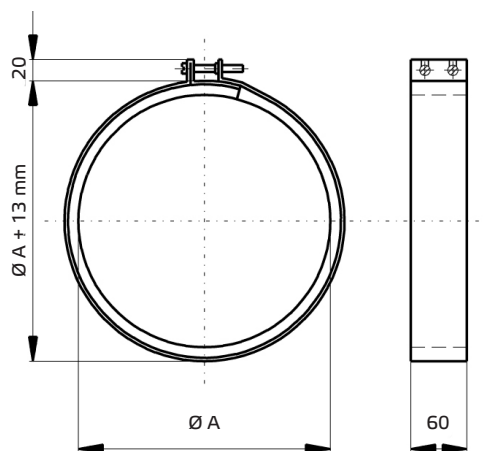

Verbindungsmanchette VM

Type	ID	$\varnothing A$ mm	Weight kg
VM 100	102643	100	
VM 125	102647	125	
VM 150	102648	150	
VM 160	102649	160	
VM 200	102650	200	
VM 250	102651	250	
VM 280	115494	280	
VM 315	102652	315	
VM 355	102653	355	
VM 400	102654	400	
VM 450	119495	450	
VM 500	118094	500	
VM 560	119496	560	
VM 630	119497	630	
VM 710	119498	710	

- Verbindungsmanchette zur Schallentkopplung und Abdichtung
- Stahlblech, verzinkt
- 5 mm Neoprendichtung
- 1 Pack = 2 Stück

Montagehinweis :