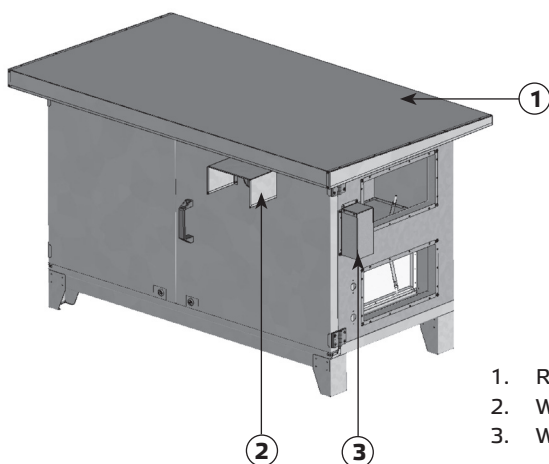

Regendach RD ETA K

Typ	ID	Verwendung für:	A mm	B mm	C mm
RD ETA K 600 H	139999	ETA K 600 H	72	1630	910
RD ETA K 1200 H	138435	ETA K 1200 H	72	1930	950
RD ETA K 2400 H	140468	ETA K 2400 H	72	2310	950

- Regendach
- Stahlblech, verzinkt
- Inkl. Dachträger
- Inkl. Wetterschutz für Geräteschalter

1. Regendach
2. Wetterschutz für Geräteschalter
3. Wetterschutz für Kabelanschluß