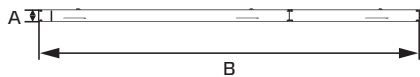

Regendach RD ETA K

Typ	ID	Verwendung für:	A mm	B mm	C mm
RD ETA K 600 H	139999	ETA K 600 H	72	1630	910
RD ETA K 1200 H	138435	ETA K 1200 H	72	1930	950
RD ETA K 2400 H	140468	ETA K 2400 H	72	2310	950

- Regendach
- Stahlblech, verzinkt
- Inkl. Dachträger
- Inkl. Wetterschutz für Geräteschalter