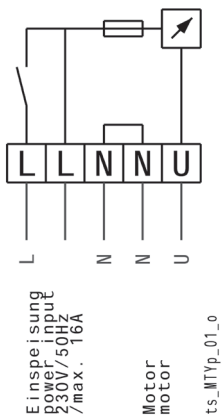

## Elektronischer Regler ETY

Typ	ID	I <sub>max.</sub> A	Sicherung A	A mm	B mm	C mm	D mm	Gewicht kg
ETY 15	115891	1,5	2,0	65	82	62	62	0,2
ETY 25	115892	2,5	3,2	65	82	62	62	0,2

- Elektronischer Regler ETY
- 230 V ~, 50 Hz
- Stufenlos
- Auf- und Unterputzmontage
- Max. Umgebungstemperatur 35 °C
- Schutzart IP 44

### Schaltplan :

### Montage :

**Legende:**  
I<sub>max.</sub> = Max. Betriebsstrom