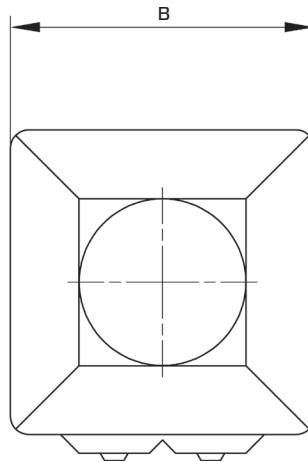

## Elektronischer Regler ETY

Typ	ID	I <sub>max.</sub> A	Sicherung A	A mm	B mm	C mm	D mm	Gewicht kg
ETY 15	115891	1,5	2,0	65	82	62	62	0,2
ETY 25	115892	2,5	3,2	65	82	62	62	0,2

- Elektronischer Regler ETY
- 230 V ~, 50 Hz
- Stufenlos
- Auf- und Unterputzmontage
- Max. Umgebungstemperatur 35 °C
- Schutzart IP 44

### Schaltplan :