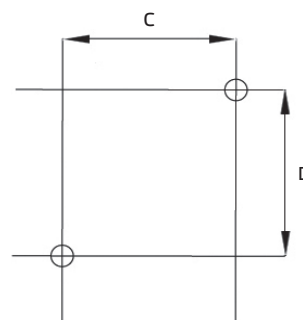

## Elektronischer Regler ETY

Typ	ID	I <sub>max.</sub> A	Sicherung A	A mm	B mm	C mm	D mm	Gewicht kg
ETY 15	115891	1,5	2,0	65	82	62	62	0,2
ETY 25	115892	2,5	3,2	65	82	62	62	0,2

- Elektronischer Regler ETY
- 230 V ~, 50 Hz
- Stufenlos
- Auf- und Unterputzmontage
- Max. Umgebungstemperatur 35 °C
- Schutzart IP 44

### Schaltplan :

### Montage :

**Legende:**  
I<sub>max.</sub> = Max. Betriebsstrom